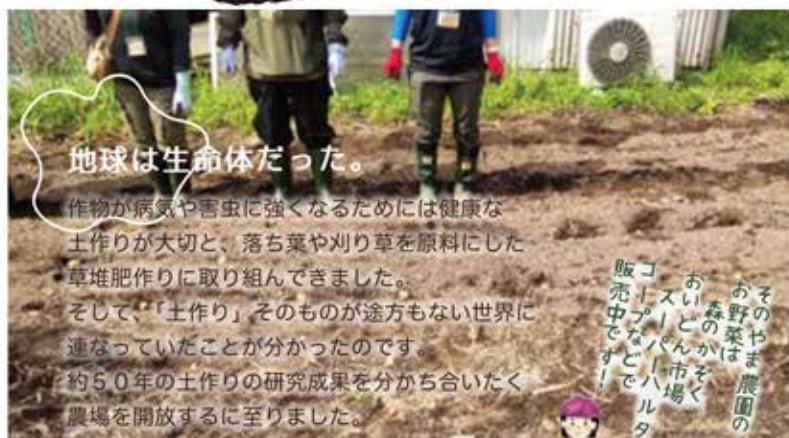

おいしい野菜が、いい野菜。そのやま農園株式会社

topic 1

第2期土づくり教室が始まりました！

地球は生命体だった。

作物が病気や害虫に強くなるためには健康な土作りが大切と、落ち葉や刈り草を原料にした草堆肥作りに取り組んできました。そして、「土作り」そのものが途方もない世界に繋がっていたことが分かったのです。約50年の土作りの研究成果を分かち合いたく農場を開放するに至りました。

そのやま農園の野菜は森のかぞくおいどん市場スーパーハルタ販売中です！

topic 2

森のかぞくの人気メニュー「キンパ」がとして再デビュー。要望が多かったハーフサイズと女性や子どもがぱくっと食べやすい細巻きの2タイプ。細巻きはドライブ中につまんだり、お酒のアテにもいいみたいです。

森のかぞく巻き
春夏のおすすめメニュー

hoso 細
甘辛ゴボウ
たまごマヨ
甘酢にんじんの3種盛り

有機野菜たっぷり

森のかぞくのお弁当は、コチラでもどうぞ！

月
Monday

おいどん市場 生協コース荒田店・城西店
スーパーハルタ 蒲生くすくす館
わくわく広場 山形屋 KAMODA BASE